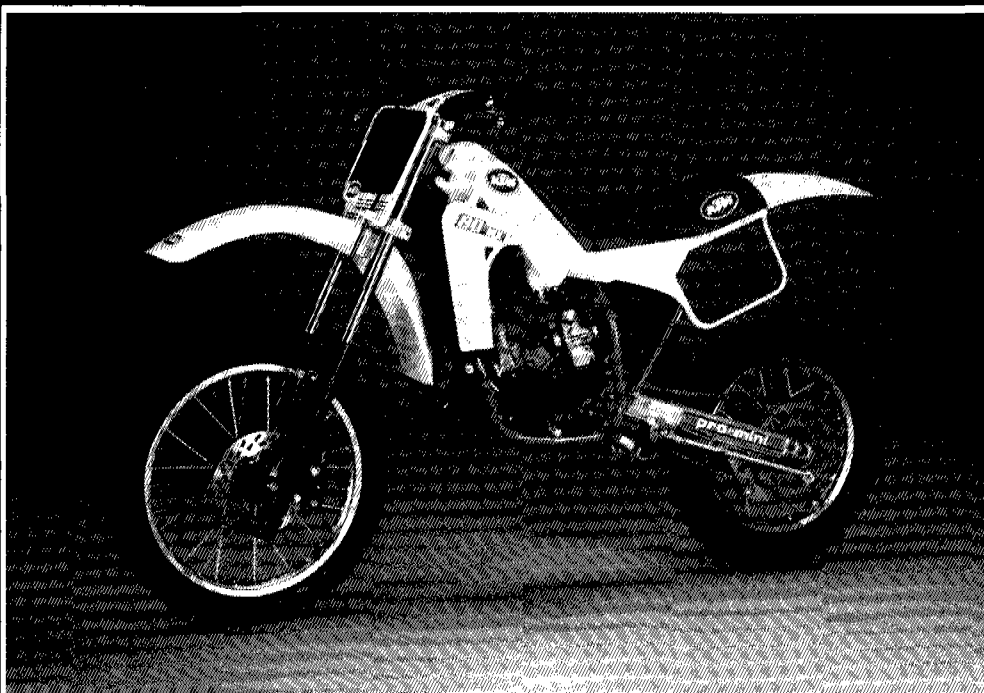

40	490.13.201.044	1	
41	490.13.209.000	2	
42	0931 080303	2	M 8x30
43	0797 080003	2	J8
44	0125 080003	2	A8,4
50	490.13.250.000	1	
51	490.13.205.000	2	
52	490.13.213.000	1	
53	420.13.214.000	1	
54	420.13.215.000	1	
55	490.13.210.000	1	
56	0912 080353	2