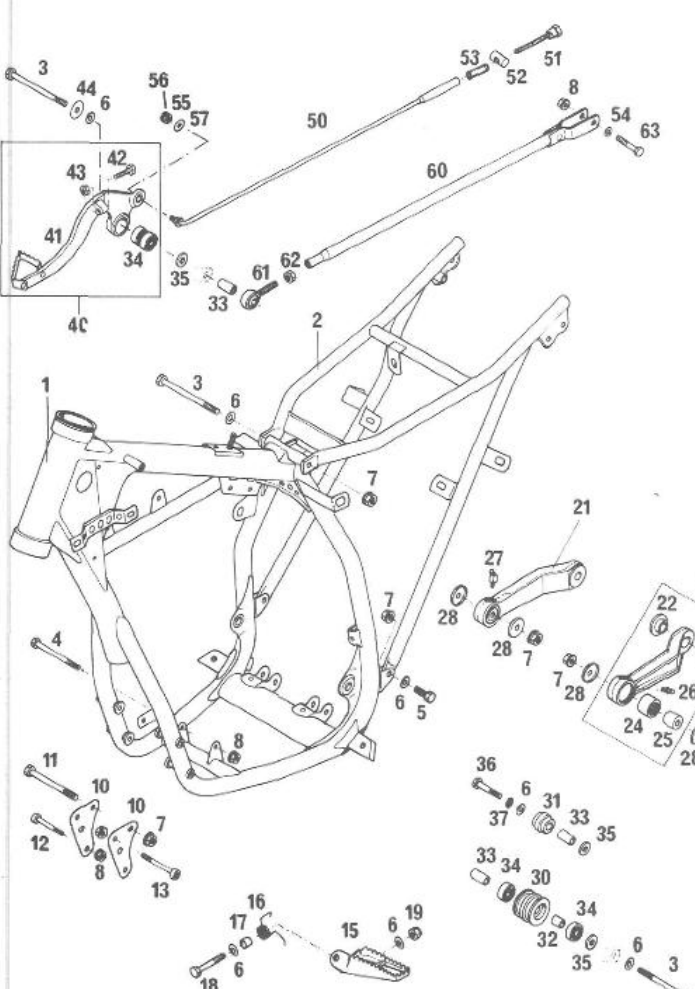

KTM Motor-Fahrzeugbau KG

Erich Trunkenpolz

A-5230 Mattighofen - Austria

RAHMEN / Frame