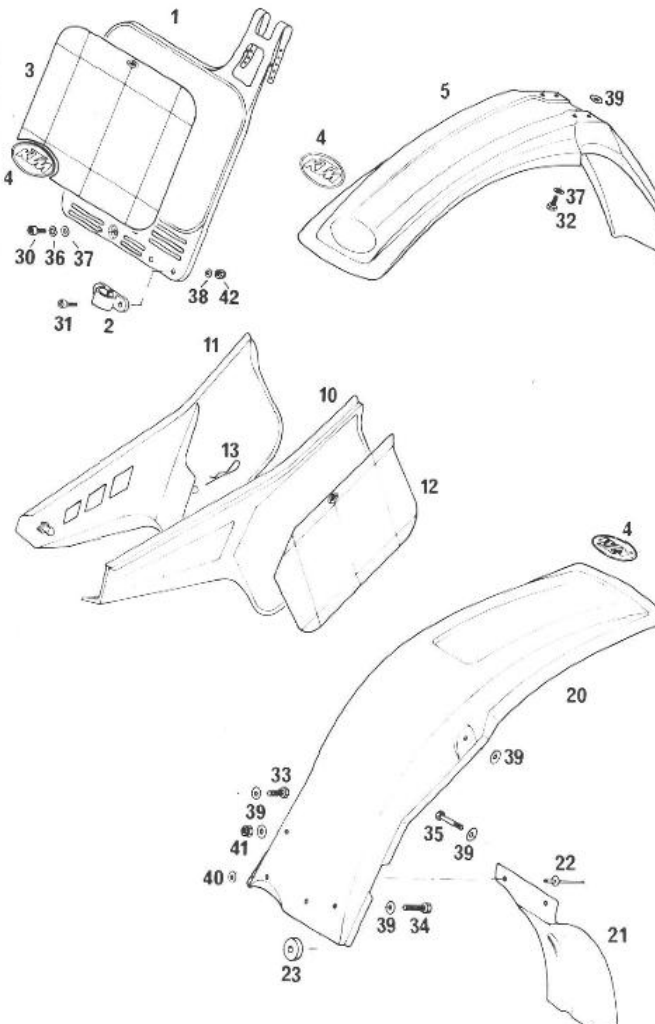

KOTFLÜGEL, VERKLEIDUNGEN / Fenders side covers

BILD TEILENUMMER STK
Fig. Part number Qty

1	490.01.095.000	1
2	490.08.019.000	1
3	490.01.096.068	1 BLAU/blue
3	490.01.096.041	1 ROT/red
4	490.01.097.000	3
5	490.08.010.000	1
10	490.08.041.000	1
11	490.08.075.000	1
12	490.08.096.068	1 LI.BLAU L/S blue
12	490.08.096.041	1 LI.ROT / L/S red
-	490.08.196.068	1 RE.BLAU / R/S blue
-	490.08.196.041	1 RE.ROT / R/S red
13	543.08.043.002	2

BILD Fig	TEILENUMMER Part number	STK Qty	BILD Fig	TEILENUMMER Part number	STK Qty
20	490.08.014.000	1	35	0931 060353	2 M6x35
21	490.08.020.000	1	36	0797 060003	1 J6
22	432.06.043.000	2 5x14	37	0125 060003	5 A6,4
23	510.08.077.000	1	38	0125 050003	2 A5,3
30	0912 060103	1 M6x10	39	0021 060003	11 A6,4
31	0912 050143	2 M5x14	40	0021 050003	2 A5,3
32	0933 060123	4 M6x12	41	0985 060003	1 M6
33	0933 060163	1 M6x16	42	0985 050003	2 M5
34	0933 060253	1 M6x25			