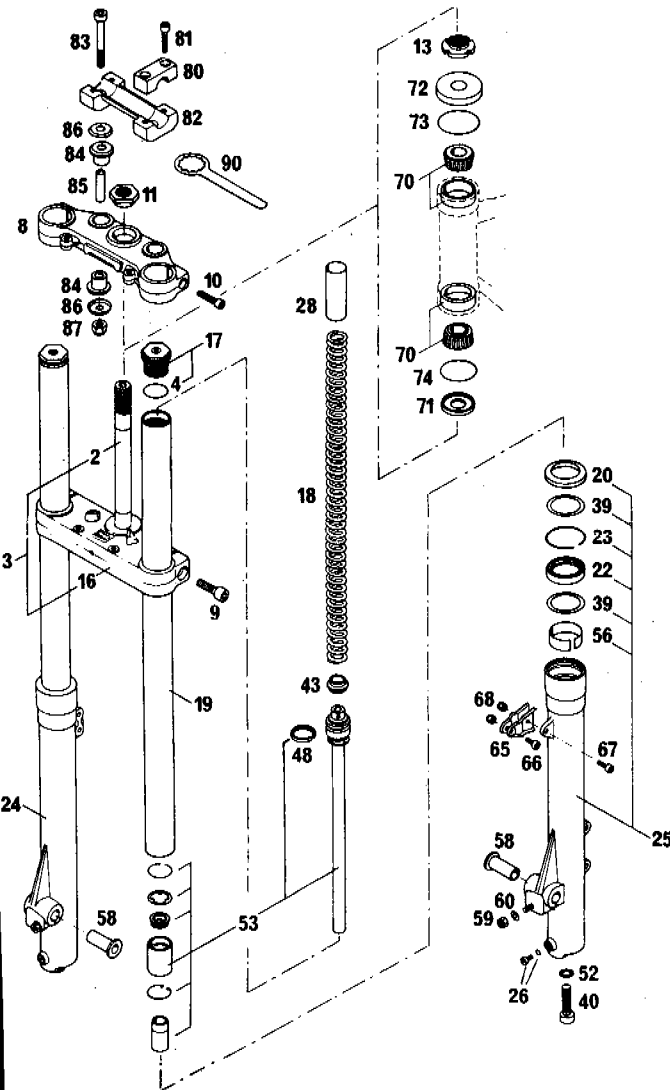

FAHRGESTELL
Chassis '86

80 MX pro-mini

TELEGABEL / Telescopic fork

BILD Fig.	TEILENUMMER Part number	STK Qty	BILD Fig.	TEILENUMMER Part number	STK Qty
2-60	490.01.000.044 (MARZ. 124 071)	1	65	490.01.090.000	2
2	490.01.033.000	1	66	0912 050123	1 M5x12
3	490.01.032.044	1	67	0912 050163	1 M5x16
4	528006	2	68	0985 050003	2 M5
8	501251A	1	70	490.01.081.000	2 32004X
9	0912 100303	2 M10x30	71	490.01.084.000	1
10	0912 080303	2 M8x30	72	490.01.086.000	1
11	521015	1	73	0770 021330	1
13	510022	1	74	0770 021300	1
16	502227A	1	80	564.01.038.000	2
17	701038	2	81	0912 080303	4 M8x30
18	514270	2 3,8x460	82	564.01.039.000	1
19	507087	2 ø35x630	83	0984 100652	2 M10x65
20	533123	2	84	564.01.040.000	4
22	528034	2 35x47x10	85	564.01.041.000	2
23	523002	2 SB 47	86	564.01.042.000	4
24	503178F	1	87	0985 100003	2
25	503177F	1	90	542.12.035.000	1
26	850001	2			
28	518050	2 70mm			
39	522158	4 47x36x1,5			
40	520069	2 M12x40			
43	519014	2			
48	524013	2			
52	522050	2 12x18x1,5			
53	703043	2			
56	538014	2			
58	490.01.004.050	2 ø12			
59	0985 060003	2 M6			
60	0125 060003	2 A6,4			

FÖLJMENGE 280 cm³ STOSSDÄMPFERÖL SAE 10 PRO GABELHOLM

Oil quantities 280 ccm shock absorber oil SAE 10 per fork leg

LENKER, LENKERARMATUREN

Handlebar, controls

BILD TEILENUMMER STK
Fig. Part number Qty

1	490.02.001.000	1
10	565.02.010.000	1
11	565.02.003.000	1
12	540.02.016.000	1
13	0084 050183	2 M5x18
14	490.02.091.000	1
15	510.11.198.000	1
16	565.02.052.000	1
20	490.02.040.000	1
21	490.02.055.000	1
22	542.02.023.000	1
23	0964 050163	2 M5x16
24	510.02.028.000	1
25	0125 060003	1 A6,4
26	0934 060003	1 M6
27	510.02.024.000	1
28	510.02.026.000	1
29	490.02.090.000	1
40	565.13.001.144	1
41	565.13.020.200	1
42	565.13.015.000	1
43	565.13.011.000	1
44	0084 050203	2 M5x20
45	565.13.009.000	1
46	565.13.012.000	1
47	0965 050163	2 M5x16
48	565.13.050.200	1
50	490.13.030.000	1
51	543.13.025.000	1 M10x1x19
52	420.13.026.000	2 10x16x1,5
55	565.13.026.000	1