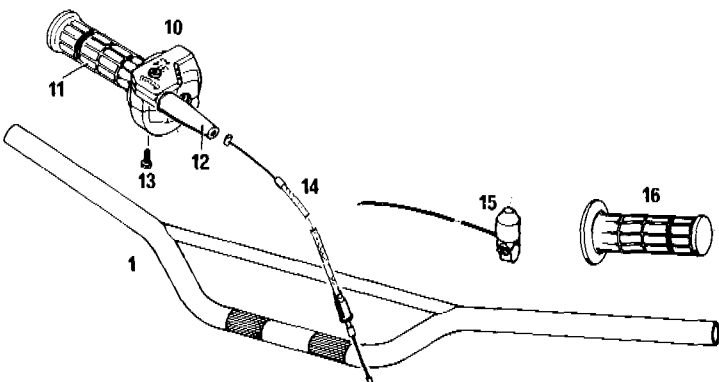

FAHRGESTELL
Chassis '86

80 MX pro-mini

TELEGABEL / Telescopic fork

BILD Fig.	TEILENUMMER Part number	STK Qty	BILD Fig.	TEILENUMMER Part number	STK Qty
2-60	490.01.000.044 (MARZ. 124 071)	1	65	490.01.090.000	2
2	490.01.033.000	1	66	0912 050123	1 M5x12
3	490.01.032.044	1	67	0912 050163	1 M5x16
4	528006	2	68	0985 050003	2 M5
8	501251A	1	70	490.01.081.000	2 32004X
9	0912 100303	2 M10x30	71	490.01.084.000	1
10	0912 080303	2 M8x30	72	490.01.086.000	1
11	521015	1	73	0770 021330	1
13	510022	1	74	0770 021300	1
16	502227A	1	80	564.01.038.000	2
17	701038	2	81	0912 080303	4 M8x30
18	514270	2 3,8x460	82	564.01.039.000	1
19	507087	2 ø35x630	83	0984 100652	2 M10x65
20	533123	2	84	564.01.040.000	4
22	528034	2 35x47x10	85	564.01.041.000	2
23	523002	2 SB 47	86	564.01.042.000	4
24	503178F	1	87	0985 100003	2
25	503177F	1	90	542.12.035.000	1
26	850001	2			
28	518050	2 70mm			
39	522158	4 47x36x1,5			
40	520069	2 M12x40			
43	519014	2			
48	524013	2			
52	522050	2 12x18x1,5			
53	703043	2			
56	538014	2			
58	490.01.004.050	2 ø12			
59	0985 060003	2 M6			
60	0125 060003	2 A6,4			

FÖLJMENGE 280 cm³ STOSSDÄMPFERÖL SAE 10 PRO GABELHOLM

Oil quantities 280 ccm shock absorber oil SAE 10 per fork leg

LENKER, LENKERARMATUREN

Handlebar, controls

BILD TEILENUMMER STK
Fig. Part number Qty

1	490.02.001.000	1
10	565.02.010.000	1
11	565.02.003.000	1
12	540.02.016.000	1
13	0084 050183	2 M5x18
14	490.02.091.000	1
15	510.11.198.000	1
16	565.02.052.000	1
20	490.02.040.000	1
21	490.02.055.000	1
22	542.02.023.000	1
23	0964 050163	2 M5x16
24	510.02.028.000	1
25	0125 060003	1 A6,4
26	0934 060003	1 M6
27	510.02.024.000	1
28	510.02.026.000	1
29	490.02.090.000	1
40	565.13.001.144	1
41	565.13.020.200	1
42	565.13.015.000	1
43	565.13.011.000	1
44	0084 050203	2 M5x20
45	565.13.009.000	1
46	565.13.012.000	1
47	0965 050163	2 M5x16
48	565.13.050.200	1
50	490.13.030.000	1
51	543.13.025.000	1 M10x1x19
52	420.13.026.000	2 10x16x1,5
55	565.13.026.000	1