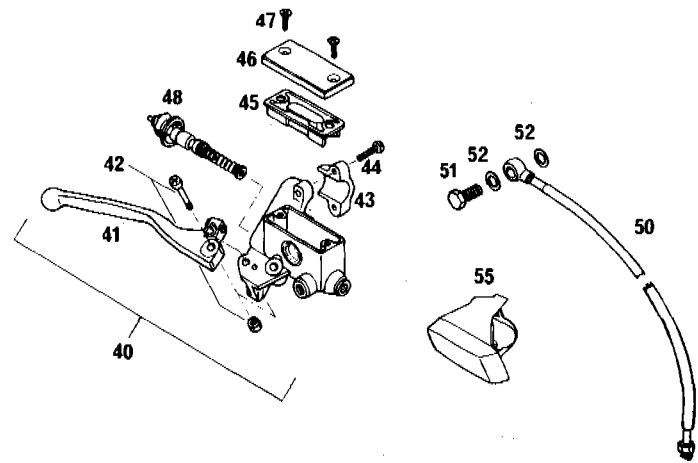

FAHRGESTELL
Chassis '86

80 MX pro-mini

TELEGABEL / Telescopic fork

BILD Fig.	TEILENUMMER Part number	STK Qty	BILD Fig.	TEILENUMMER Part number	STK Qty
2-60	490.01.000.044 (MARZ. 124 071)	1	65	490.01.090.000	2
2	490.01.033.000	1	66	0912 050123	1 M5x12
3	490.01.032.044	1	67	0912 050163	1 M5x16
4	528006	2	68	0985 050003	2 M5
8	501251A	1	70	490.01.081.000	2 32004X
9	0912 100303	2 M10x30	71	490.01.084.000	1
10	0912 080303	2 M8x30	72	490.01.086.000	1
11	521015	1	73	0770 021330	1
13	510022	1	74	0770 021300	1
16	502227A	1	80	564.01.038.000	2
17	701038	2	81	0912 080303	4 M8x30
18	514270	2 3,8x460	82	564.01.039.000	1
19	507087	2 ø35x630	83	0984 100652	2 M10x65
20	533123	2	84	564.01.040.000	4
22	528034	2 35x47x10	85	564.01.041.000	2
23	523002	2 SB 47	86	564.01.042.000	4
24	503178F	1	87	0985 100003	2
25	503177F	1	90	542.12.035.000	1
26	850001	2			
28	518050	2 70mm			
39	522158	4 47x36x1,5			
40	520069	2 M12x40			
43	519014	2			
48	524013	2			
52	522050	2 12x18x1,5			
53	703043	2			
56	538014	2			
58	490.01.004.050	2 ø12			
59	0985 060003	2 M6			
60	0125 060003	2 A6,4			

FÖLJMENGE 280 cm³ STOSSDÄMPFERÖL SAE 10 PRO GABELHOLM

Oil quantities 280 ccm shock absorber oil SAE 10 per fork leg

LENKER, LENKERARMATUREN

Handlebar, controls

BILD TEILENUMMER STK
Fig. Part number Qty

1	490.02.001.000	1
10	565.02.010.000	1
11	565.02.003.000	1
12	540.02.016.000	1
13	0084 050183	2 M5x18
14	490.02.091.000	1
15	510.11.198.000	1
16	565.02.052.000	1
20	490.02.040.000	1
21	490.02.055.000	1
22	542.02.023.000	1
23	0964 050163	2 M5x16
24	510.02.028.000	1
25	0125 060003	1 A6,4
26	0934 060003	1 M6
27	510.02.024.000	1
28	510.02.026.000	1
29	490.02.090.000	1
40	565.13.001.144	1
41	565.13.020.200	1
42	565.13.015.000	1
43	565.13.011.000	1
44	0084 050203	2 M5x20
45	565.13.009.000	1
46	565.13.012.000	1
47	0965 050163	2 M5x16
48	565.13.050.200	1
50	490.13.030.000	1
51	543.13.025.000	1 M10x1x19
52	420.13.026.000	2 10x16x1,5
55	565.13.026.000	1