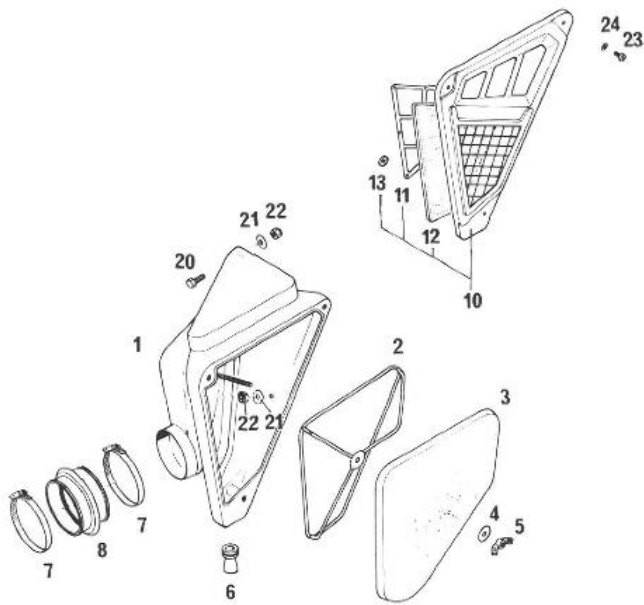

FÖLJMENGE 280 cm³ STOSSDÄMPFERÖL SAE 10 PRO GABELHOLM

Oil quantities 280 ccm shock absorber oil SAE 10 per fork leg

LENKER, LENKERARMATUREN

Handlebar, controls

BILD TEILENUMMER STK
Fig. Part number Qty

1	490.02.001.000	1
10	565.02.010.000	1
11	565.02.003.000	1
12	540.02.016.000	1
13	0084 050183	2 M5x18
14	490.02.091.000	1
15	510.11.198.000	1
16	565.02.052.000	1
20	490.02.040.000	1
21	490.02.055.000	1
22	542.02.023.000	1
23	0964 050163	2 M5x16
24	510.02.028.000	1
25	0125 060003	1 A6,4
26	0934 060003	1 M6
27	510.02.024.000	1
28	510.02.026.000	1
29	490.02.090.000	1
40	565.13.001.144	1
41	565.13.020.200	1
42	565.13.015.000	1
43	565.13.011.000	1
44	0084 050203	2 M5x20
45	565.13.009.000	1
46	565.13.012.000	1
47	0965 050163	2 M5x16
48	565.13.050.200	1
50	490.13.030.000	1
51	543.13.025.000	1 M10x1x19
52	420.13.026.000	2 10x16x1,5
55	565.13.026.000	1

FILTERKASTEN / Air filter

BILD TEILENUMMER STK
Fig. Part number Qty

1	490.06.001.000	1
2	490.06.016.000	1
3	490.06.015.000	1
4	510.06.097.000	1 6x22x1
5	560.03.076.000	1 M6
6	544.06.020.000	1
7	550.07.028.000	2 A8
8	501.06.026.000	1
10	490.06.002.000	1
11	490.06.002.051	1
12	490.06.002.052	1
13	490.06.002.053	6
20	0933 060163	1 M6x16
21	0021 060003	2 A6,4
22	0985 060003	2 M6
23	0985 040083	3 M4x8
24	0125 050003	3 A5,3

BILD Fig	TEILENUMMER Part number	STK Qty	BILD Fig	TEILENUMMER Part number	STK Qty
20	490.08.014.000	1	35	0931 060353	2 M6x35
21	490.08.020.000	1	36	0797 060003	1 J6
22	432.06.043.000	2 5x14	37	0125 060003	5 A6,4
23	510.08.077.000	1	38	0125 050003	2 A5,3
30	0912 060103	1 M6x10	39	0021 060003	11 A6,4
31	0912 050143	2 M5x14	40	0021 050003	2 A5,3
32	0933 060123	4 M6x12	41	0985 060003	1 M6
33	0933 060163	1 M6x16	42	0985 050003	2 M5
34	0933 060253	1 M6x25			