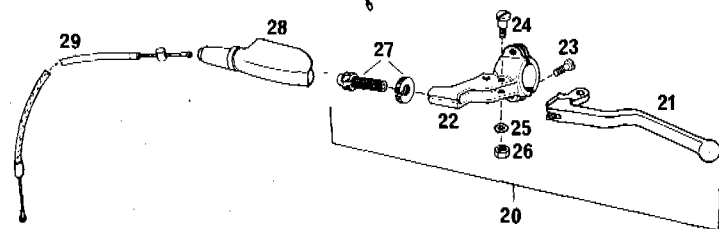

FAHRGESTELL
Chassis '86

80 MX pro-mini

TELEGABEL / Telescopic fork

BILD Fig.	TEILENUMMER Part number	STK Qty	BILD Fig.	TEILENUMMER Part number	STK Qty
2-60	490.01.000.044 (MARZ. 124 071)	1	65	490.01.090.000	2
2	490.01.033.000	1	66	0912 050123	1 M5x12
3	490.01.032.044	1	67	0912 050163	1 M5x16
4	528006	2	68	0985 050003	2 M5
8	501251A	1	70	490.01.081.000	2 32004X
9	0912 100303	2 M10x30	71	490.01.084.000	1
10	0912 080303	2 M8x30	72	490.01.086.000	1
11	521015	1	73	0770 021330	1
13	510022	1	74	0770 021300	1
16	502227A	1	80	564.01.038.000	2
17	701038	2	81	0912 080303	4 M8x30
18	514270	2 3,8x460	82	564.01.039.000	1
19	507087	2 ø35x630	83	0984 100652	2 M10x65
20	533123	2	84	564.01.040.000	4
22	528034	2 35x47x10	85	564.01.041.000	2
23	523002	2 SB 47	86	564.01.042.000	4
24	503178F	1	87	0985 100003	2
25	503177F	1	90	542.12.035.000	1
26	850001	2			
28	518050	2 70mm			
39	522158	4 47x36x1,5			
40	520069	2 M12x40			
43	519014	2			
48	524013	2			
52	522050	2 12x18x1,5			
53	703043	2			
56	538014	2			
58	490.01.004.050	2 ø12			
59	0985 060003	2 M6			
60	0125 060003	2 A6,4			

FÖLJMENGE 280 cm³ STOSSDÄMPFERÖL SAE 10 PRO GABELHOLM

Oil quantities 280 ccm shock absorber oil SAE 10 per fork leg

LENKER, LENKERARMATUREN

Handlebar, controls

BILD TEILENUMMER STK
Fig. Part number Qty

1	490.02.001.000	1
10	565.02.010.000	1
11	565.02.003.000	1
12	540.02.016.000	1
13	0084 050183	2 M5x18
14	490.02.091.000	1
15	510.11.198.000	1
16	565.02.052.000	1
20	490.02.040.000	1
21	490.02.055.000	1
22	542.02.023.000	1
23	0964 050163	2 M5x16
24	510.02.028.000	1
25	0125 060003	1 A6,4
26	0934 060003	1 M6
27	510.02.024.000	1
28	510.02.026.000	1
29	490.02.090.000	1
40	565.13.001.144	1
41	565.13.020.200	1
42	565.13.015.000	1
43	565.13.011.000	1
44	0084 050203	2 M5x20
45	565.13.009.000	1
46	565.13.012.000	1
47	0965 050163	2 M5x16
48	565.13.050.200	1
50	490.13.030.000	1
51	543.13.025.000	1 M10x1x19
52	420.13.026.000	2 10x16x1,5
55	565.13.026.000	1