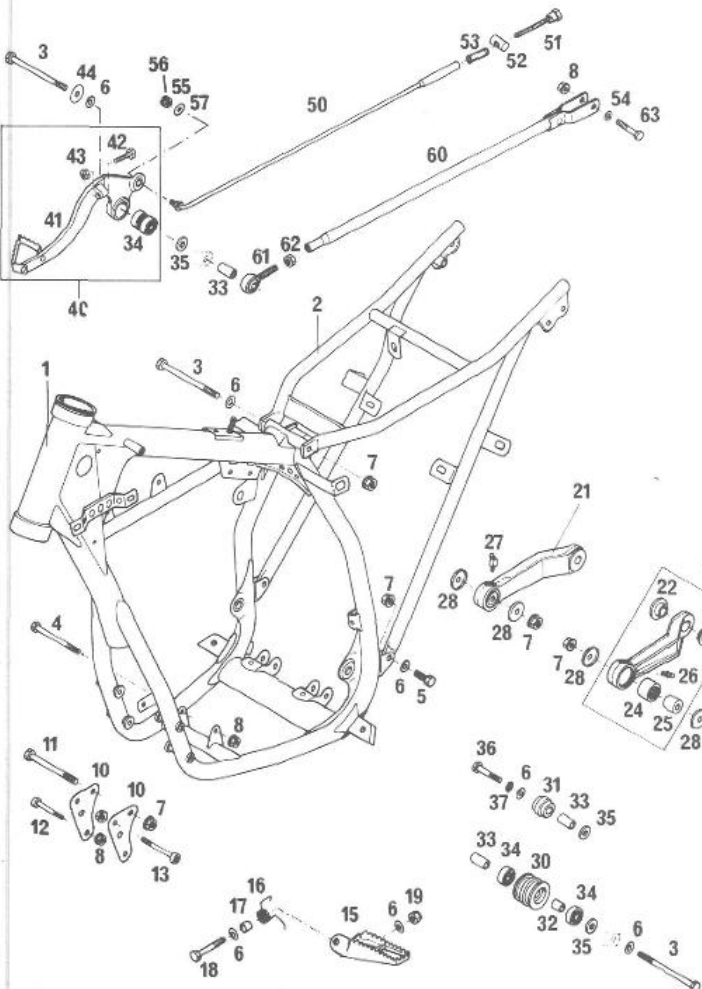

KTM Motor-Fahrzeugbau KG

Erich Trunkenpolz

A-5230 Mattighofen - Austria

RAHMEN / Frame