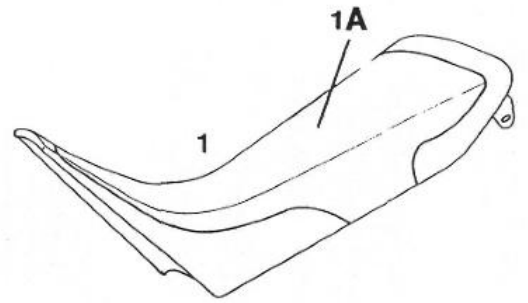

NEUTEILE
350/400/600/612 LC4
LIMITED EDITION
'93

9.93

93-SD.02.5

NEUTEILE LIMITED EDITION
NEW PARTS

BILD FIG.	TEILENUMMER PART NUMBER	BEZEICHNUNG DESCRIPTION	STK. QTY.
1*	580.07.040.900	SITZBANK 4T SIX DAY SCHMAL '93 SEAT	1
1*	580.07.140.900	SITZBANK 4T SIX DAYS BREIT '93 SEAT	1
1A*	580.07.040.950	SITZBANKÜBERZUG 4T SCHMAL '93 SEAT COVER	1
1A*	580.07.140.950	SITZBANKÜBERZUG 4T BREIT '93 SEAT COVER	1
2*	502.02.001.000	ALU-LENKER C.M.V. '94 HANDLEBAR	1
3*	502.02.079.044	HANDSCHUTZ LI. & RE. INCL. BEF HAND GUARD	1
4*	583.11.021.000	BLINKERHALTERUNG SPEZ.EDITION SUPPORT	2