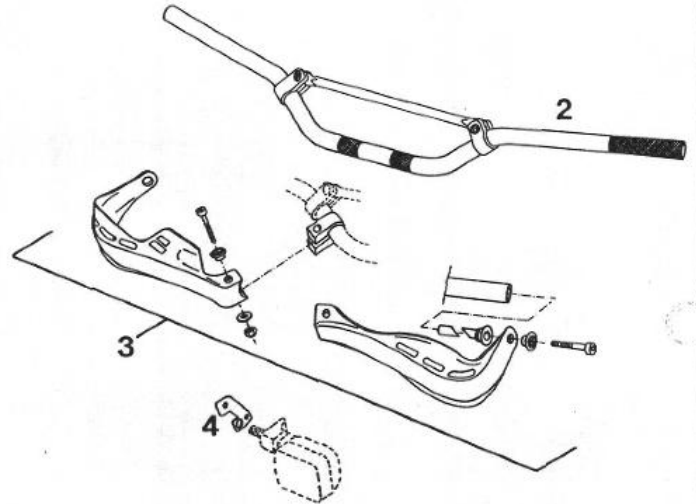

NEUTEILE
350/400/600/612 LC4
LIMITED EDITION
'93

9.93

93-SD.02.5

NEUTEILE LIMITED EDITION
NEW PARTS

BILD FIG.	TEILENUMMER PART NUMBER	BEZEICHNUNG DESCRIPTION	STK. QTY.
1*	580.07.040.900	SITZBANK 4T SIX DAY SCHMAL '93 SEAT	1
1*	580.07.140.900	SITZBANK 4T SIX DAYS BREIT '93 SEAT	1
1A*	580.07.040.950	SITZBANKÜBERZUG 4T SCHMAL '93 SEAT COVER	1
1A*	580.07.140.950	SITZBANKÜBERZUG 4T BREIT '93 SEAT COVER	1
2*	502.02.001.000	ALU-LENKER C.M.V. '94 HANDLEBAR	1
3*	502.02.079.044	HANDSCHUTZ LI. & RE. INCL. BEF HAND GUARD	1
4*	583.11.021.000	BLINKERHALTERUNG SPEZ.EDITION SUPPORT	2