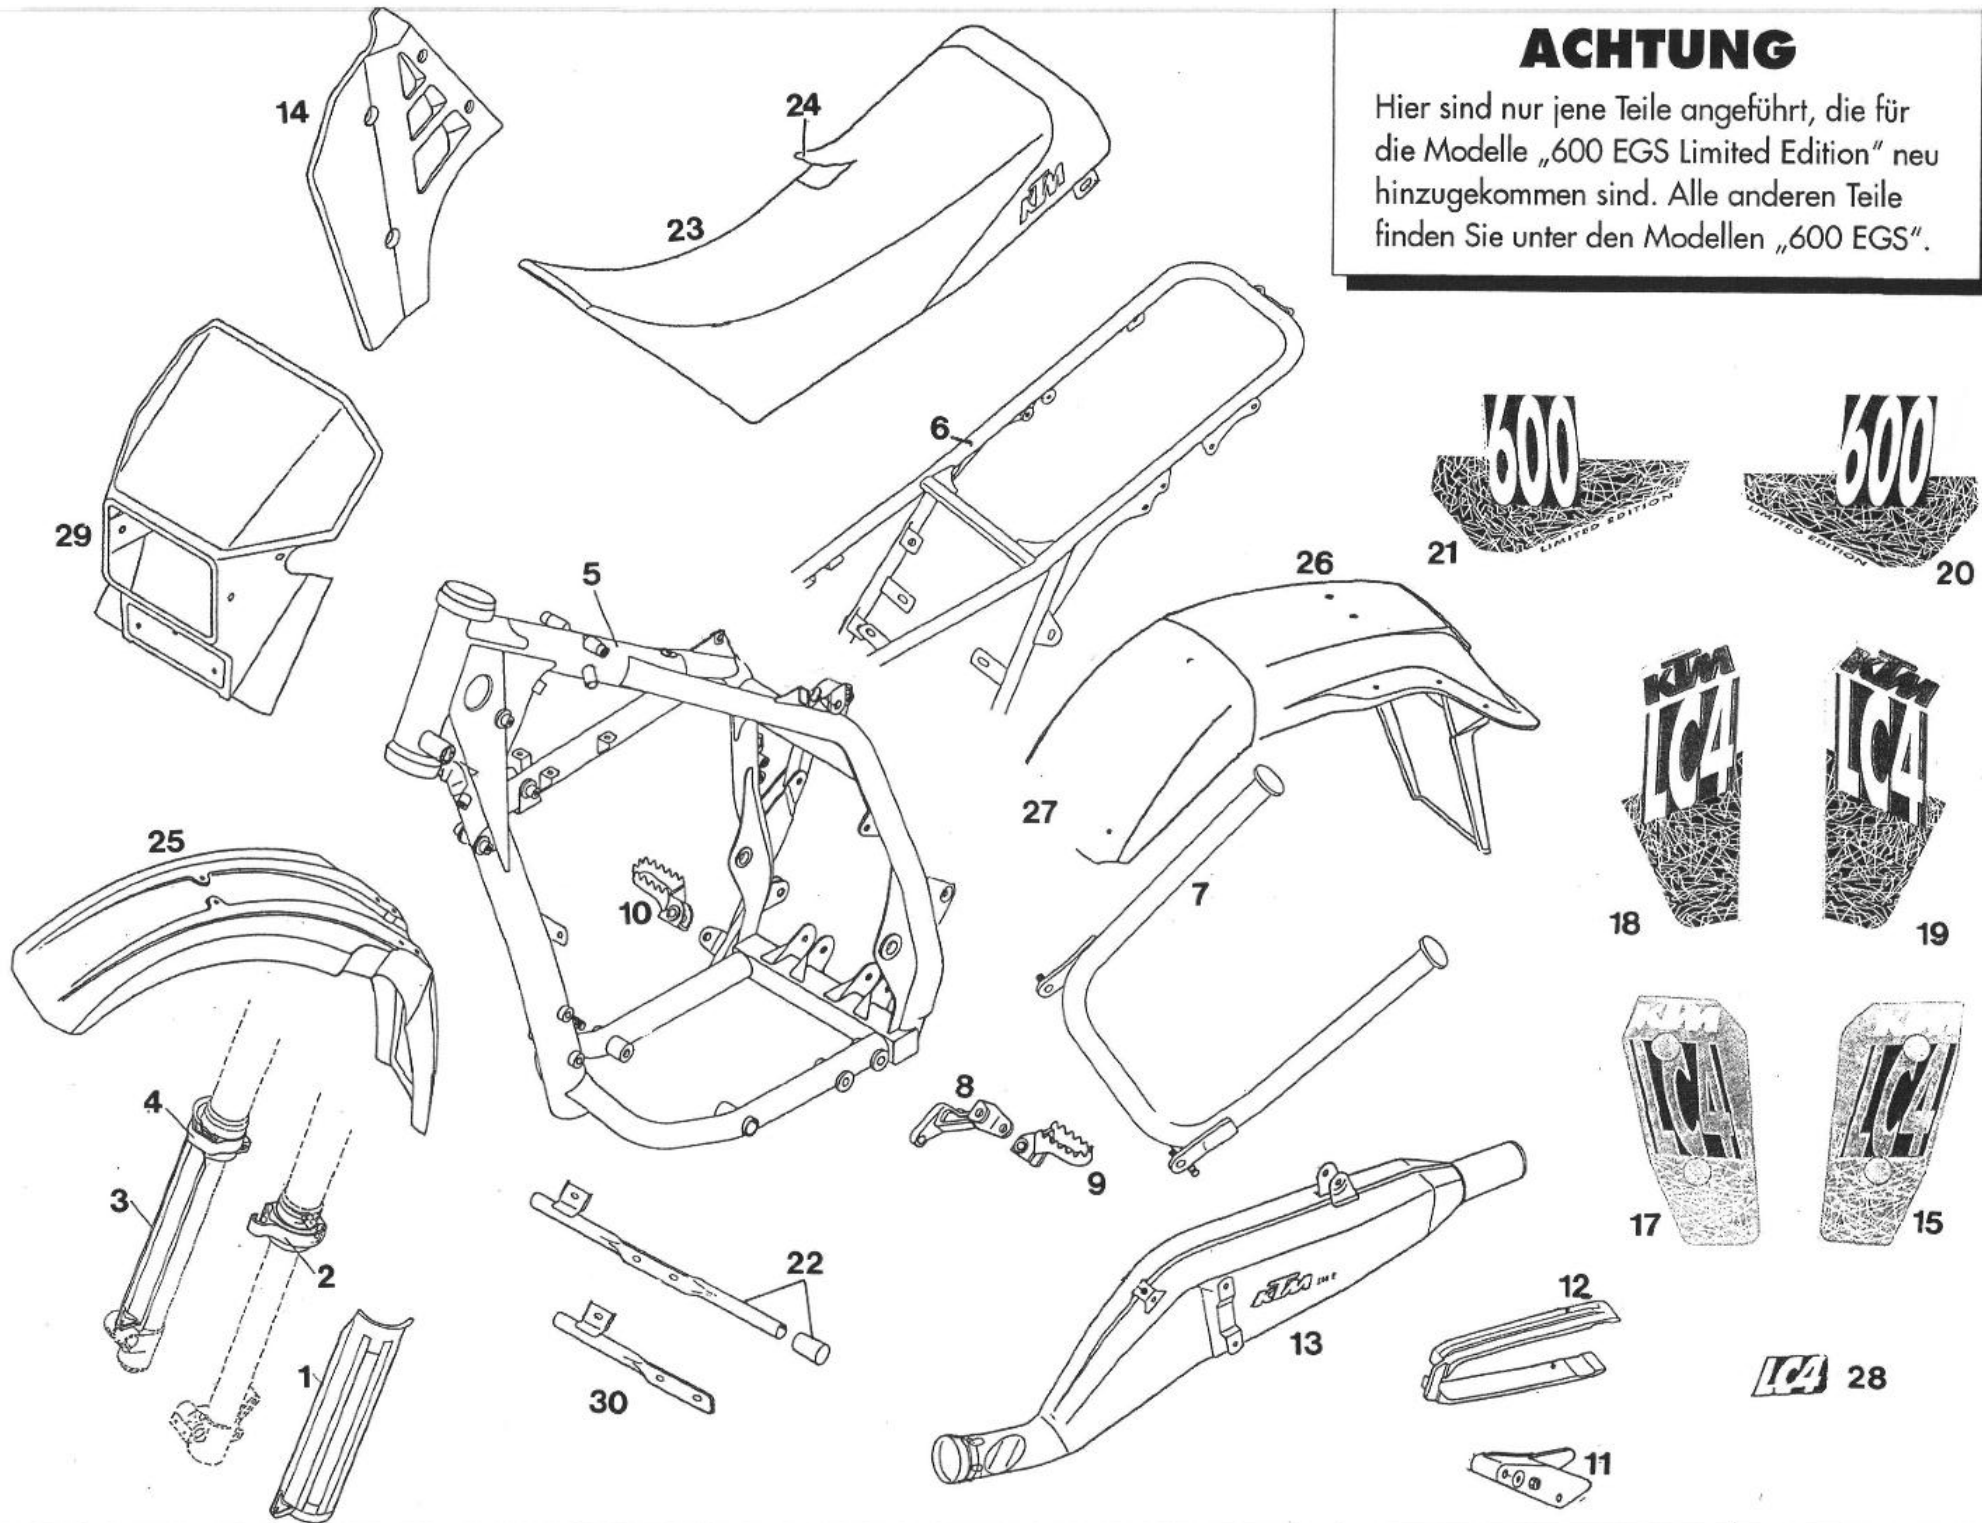

ACHTUNG

Hier sind nur jene Teile angeführt, die für die Modelle „600 EGS Limited Edition“ neu hinzugekommen sind. Alle anderen Teile finden Sie unter den Modellen „600 EGS“.

KTM 600 LC4 92 LIMITED EDITION

7. 92

		92-580 SONO	TEILE "LIMIT.EDITION" SCHWARZ PARTS "LIMIT.EDIT" PIECES "LIMIT.EDIT"	
BILD FIG. FIG.	TEILENUMMER PART NUMBER REF.	BEZEICHNUNG DESCRIPTION DENOMINATION	STK. QTY. QTE.	
1	546.01.091.000/30	GLEITSCHUTZ LINKS SCHWARZ PROTECT.L/S BLACK PROTECT.GAUCH.NOIR	1	
2	546.01.090.000/30	SCHUTZFÜHRUNG LINKS SCHWARZ PROT.GUIDE L/S BLA PROT.GUIDE GAU.NOI	1	
3	546.01.191.000/30	GLEITSCHUTZ RECHTS SCHWARZ PROTECT.R/S BLACK PROTECT.DROIT NOIR	1	
4	546.01.190.000/30	SCHUTZFÜHRUNG RECHTS SCHWARZ PROT.GUIDE R/S BLA PROT.GUIDE DROIT N	1	
5	580.03.401.700/20	RAHMEN M SCHLOSSHÜLSE WEISS'92 FRAME WHITE CADRE BLANC	1	
6	580.03.402.500/20	RAHMEN AUSLEGER WEISS E-65'92 SUB FRAME WHITE PART.CADRE BLANC	1	
7	580.03.022.500/20	MITTELSTÄNDER WEISS CENTER STAND WHITE BEQUILLE BLANC	1	
8	580.03.038.500/20	FUSSRASTENTRÄGER LINKS WEISS FOOT P.CARRYER WHI SUPPORT PIED BLANC	1	
9	580.03.040.500/VZ	FUSSRASTE LINKS VERZINKT FOOT PED L/S GALV. REP.PIED GAU.GALV.	1	
10	546.03.140.000/VZ	FUSSRASTE RECHTS VERZINKT FOOT PED R/S GALV. REP.PIED DRO.GALV.	1